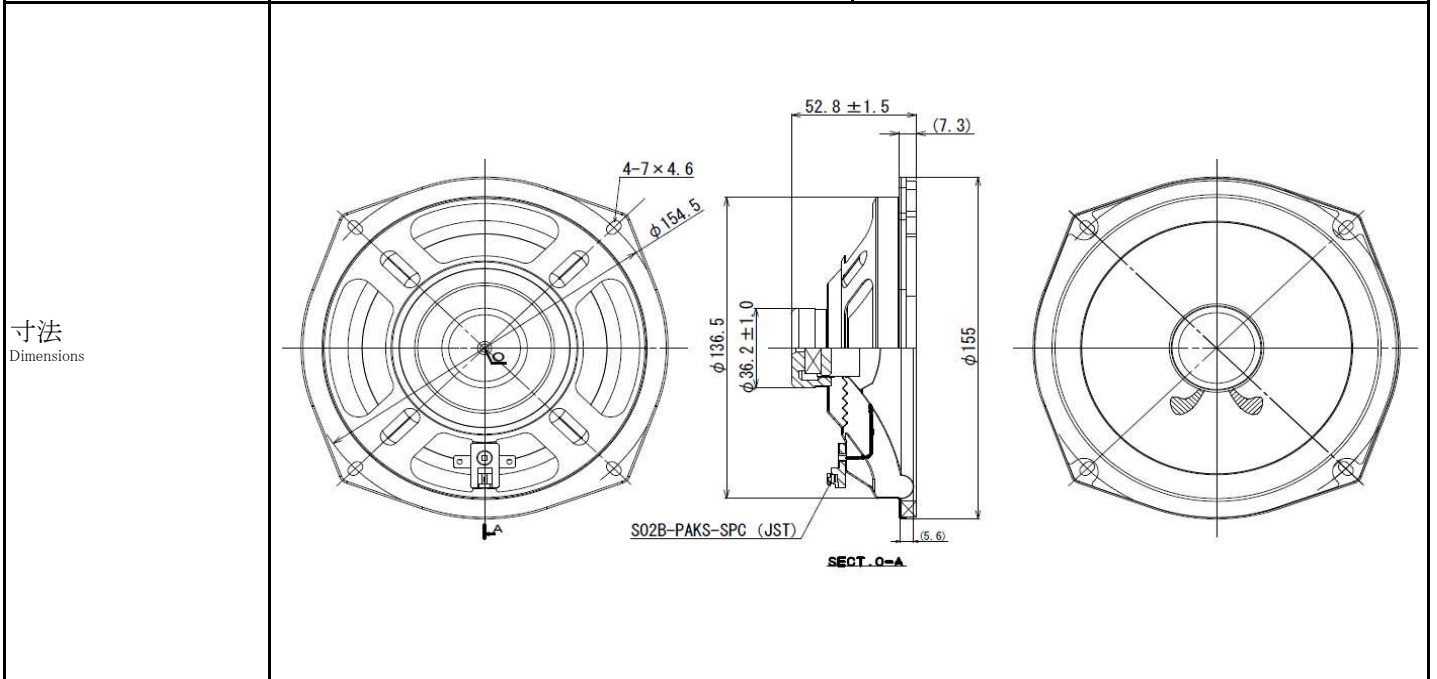

スピーカー仕様書

LOUDSPEAKER SPECIFICATIONS

品番 P/N	F00916H0
-----------	----------

項目 ITEMS	規格 SPECIFICATIONS	条件 TEST CONDITIONS
口径／形式 Size/Type	16.0 cm / CONE type	
定格インピーダンス Rated impedance	8 Ω ± 1.2 Ω	
最低共振周波数 Resonance frequency	90 Hz ± 18 Hz	
定格周波数範囲 Rated frequency range	fo ~ 16k Hz	
出力音圧レベル Output sound pressure level(S.P.L)	90 dB ± 2 dB (W/m)	
入力 Input power	定格 20 W 最大 30 W NOM. MAX.	

質量 Mass	203 g
------------	-------